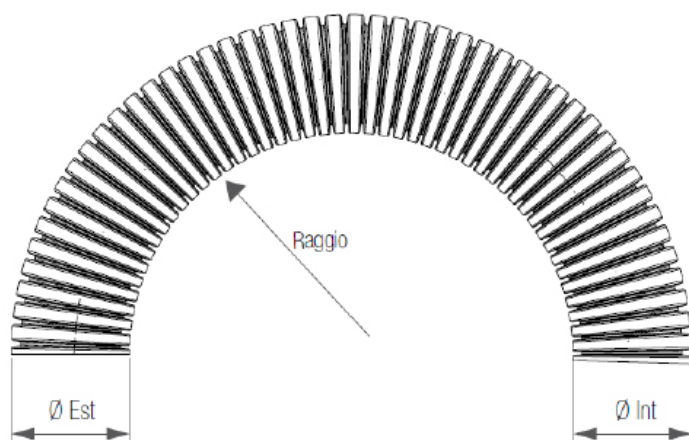

# EURO 2000

Settori di Impiego / Areas of application

Codice Code	Ø Nominale NW Ø (mm)	Ø int. Ø int. (mm)	Ø est. Ø ext. (mm)	R. di curvatura Bend radius (mm)	Lunghezza matassa Reel length (m)
PA6V2TR207	7	6,3	10,0	15	50
PA6V2TR210	10	9,6	12,8	20	50
PA6V2TR212	12	12,0	15,8	30	50
PA6V2TR217	17	16,7	21,2	35	50
PA6V2TR223	23	22,6	28,5	40	50
PA6V2TR229	29	29,0	34,5	50	25
PA6V2TR236	36	36,5	42,5	55	25
PA6V2TR248	48	47,5	54,5	65	25